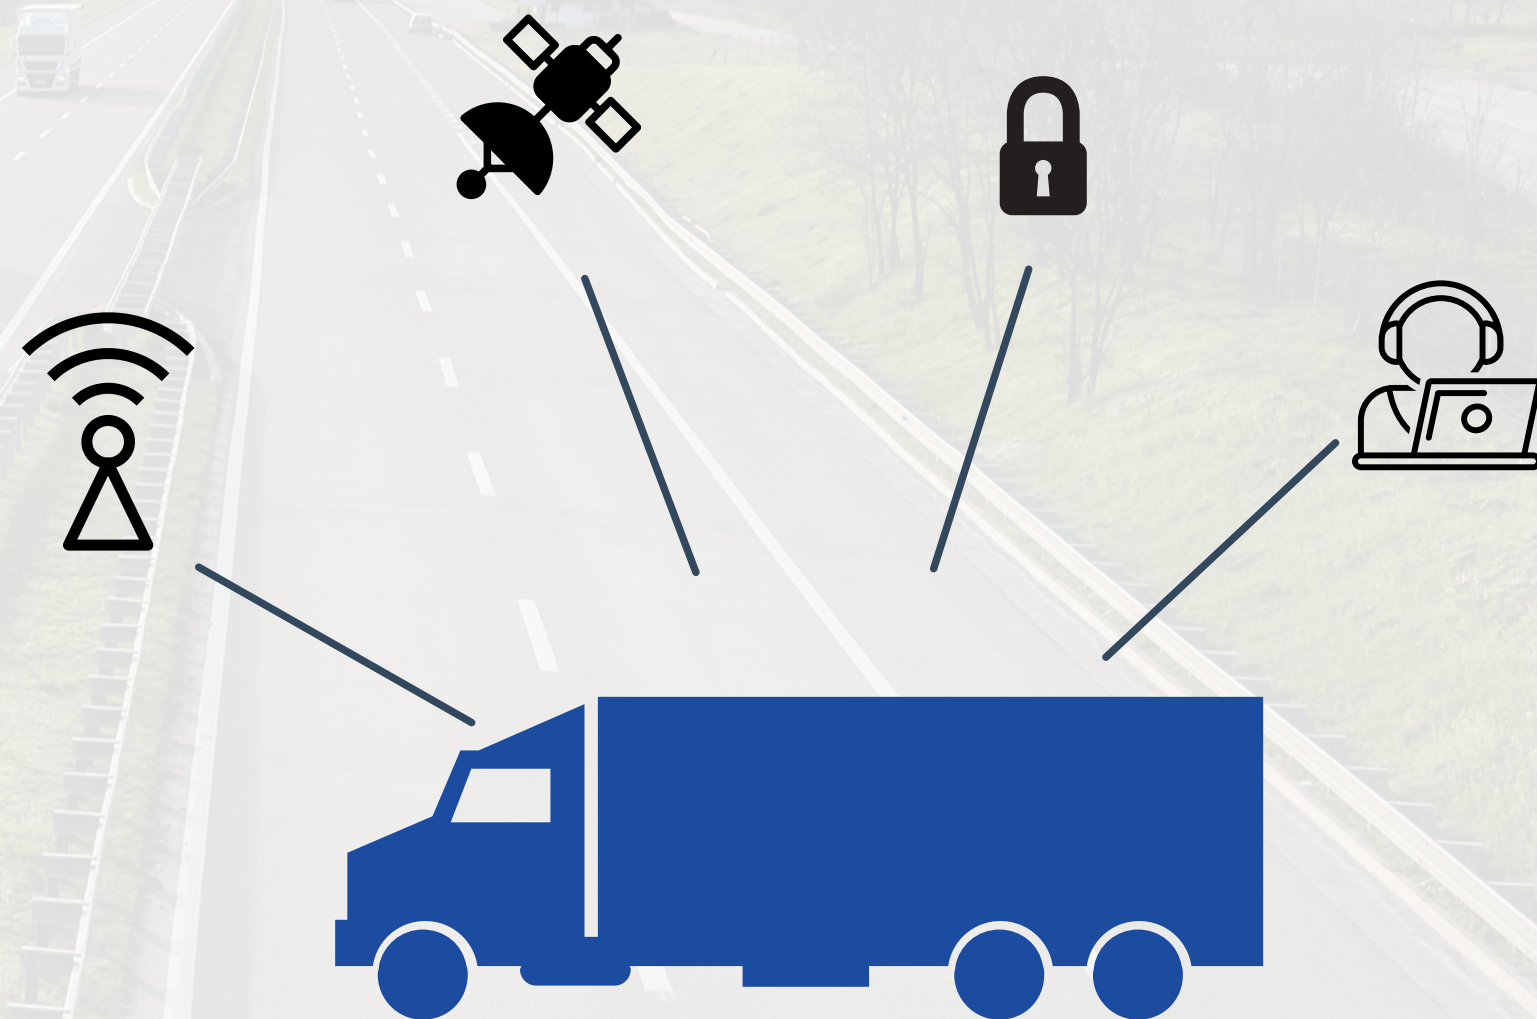

Segurança - Gerenciamento de Riscos

Contamos com gerenciadora de risco para acompanhar o seu produto do início ao fim da operação de transporte, trabalhando 24h, 7 dias por semana.

Trabalhamos com personalização de segurança, de acordo com o perfil de carga, contando com itens como:

- *> Rastreador GPS e Satelital;*
- *> Trava de quinta roda;*
- *> Bloqueador inteligente - T4S;*
- *> Bloqueador eletrônico;*
- *> Iscas camufladas;*
- *> Localizadores (Segundo-Risco);*